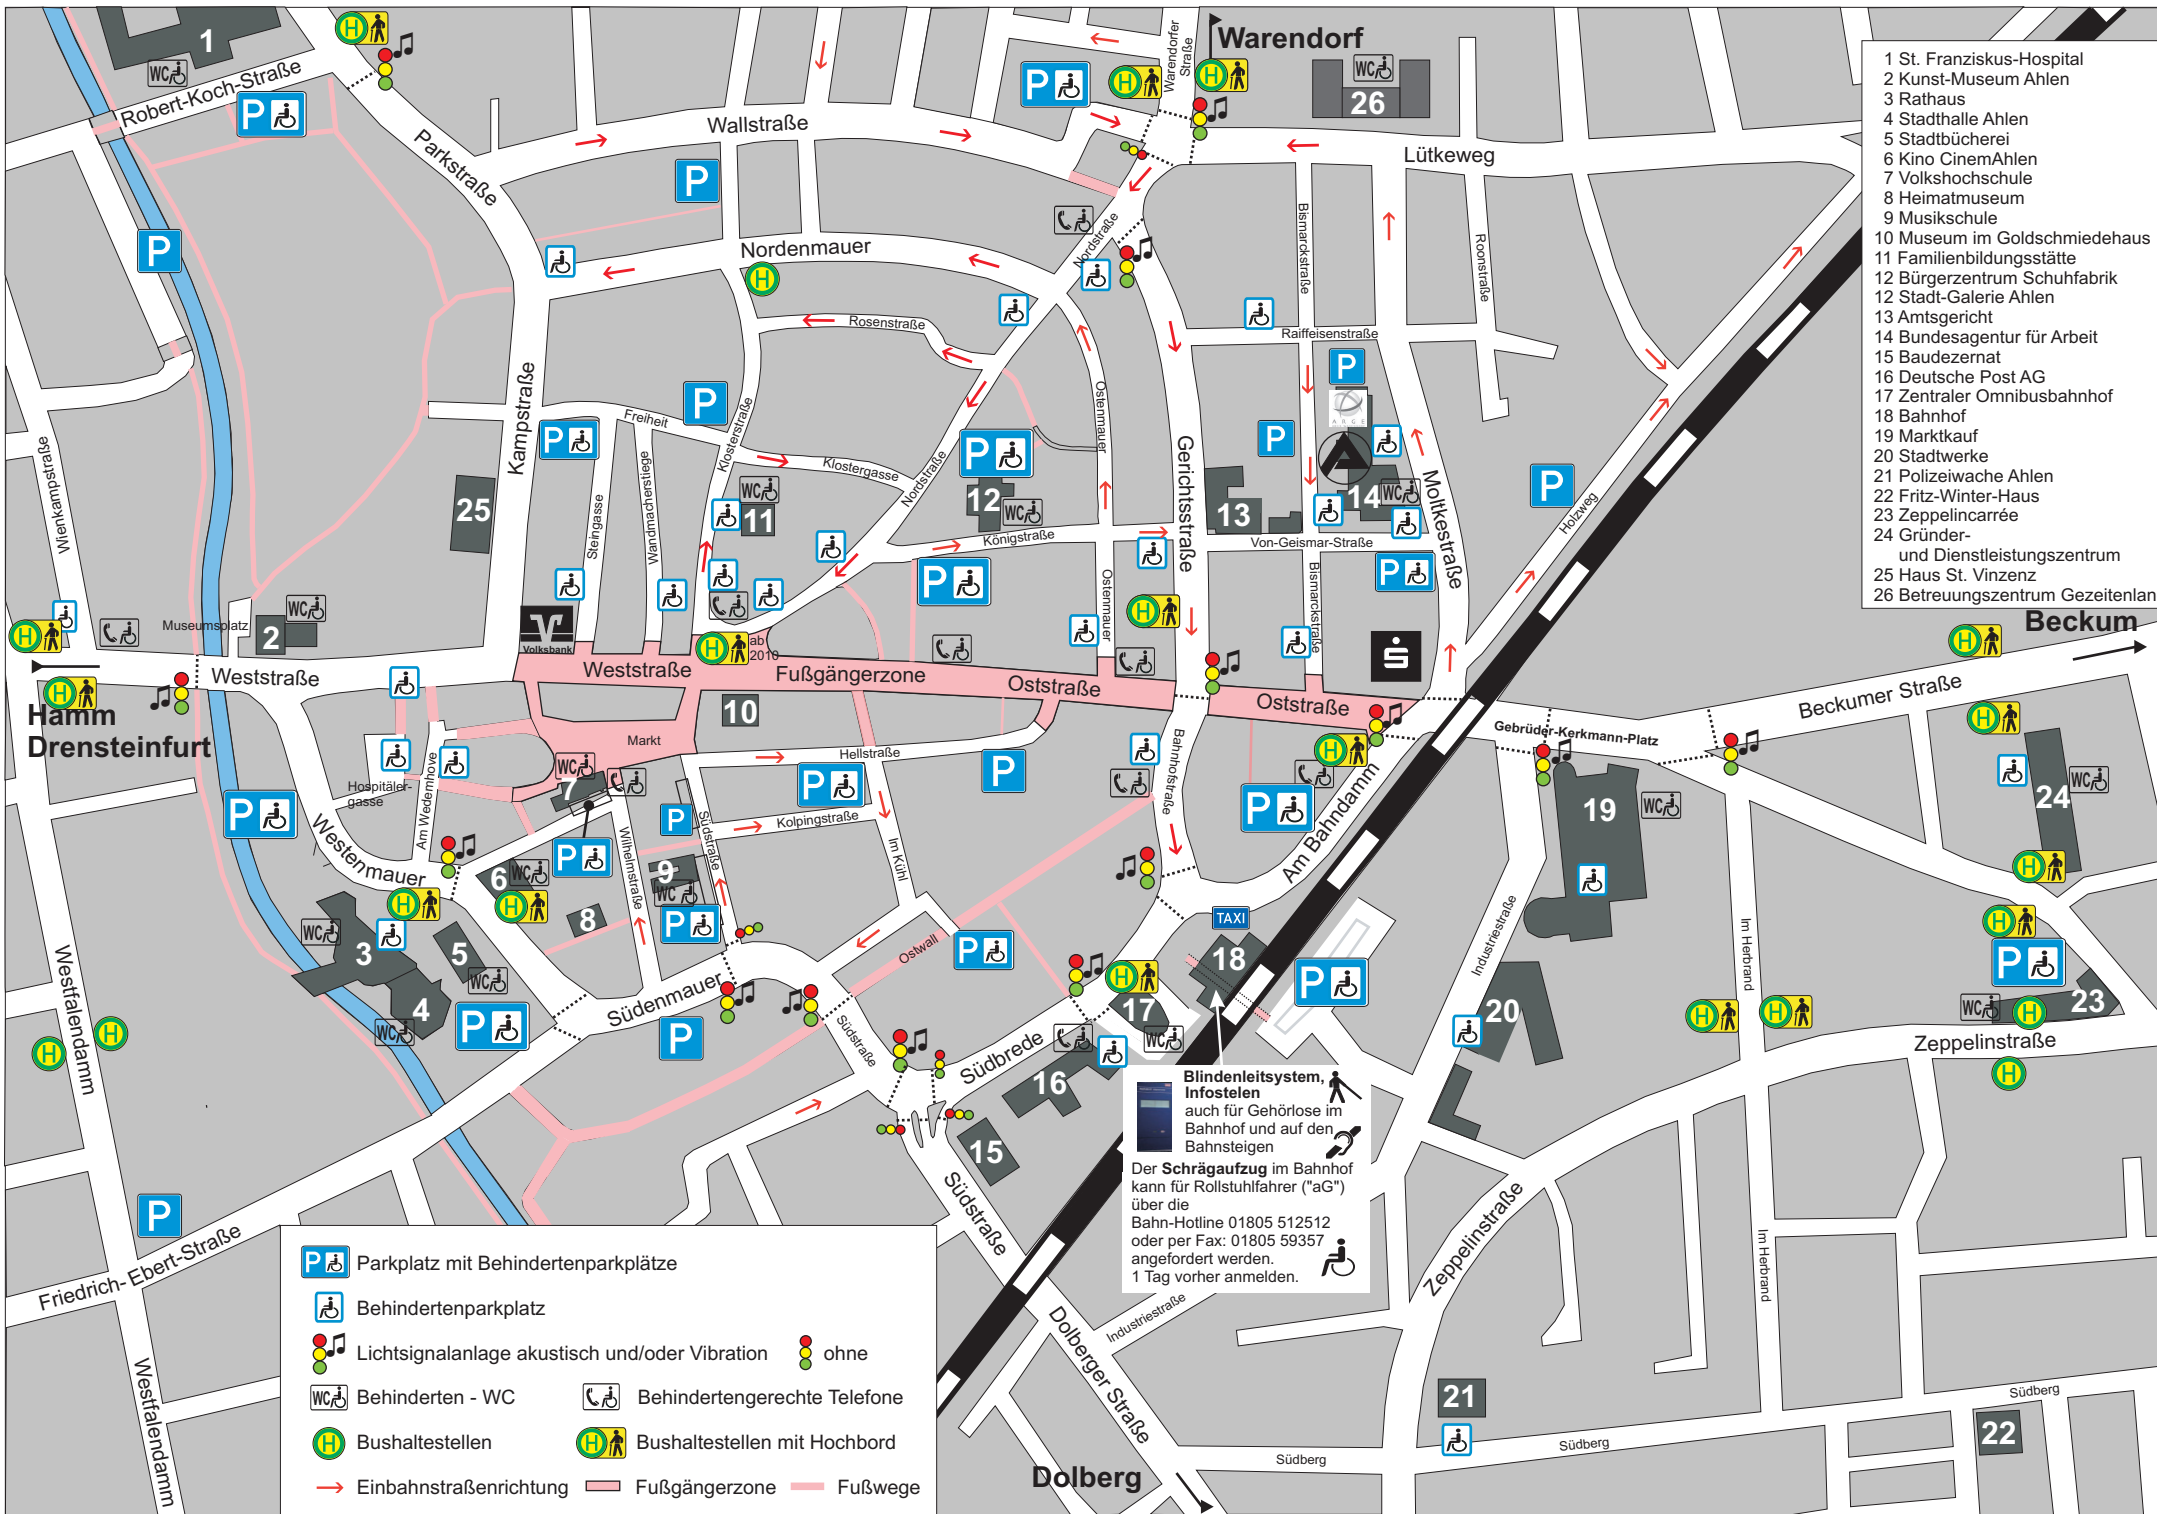

- 1 St. Franziskus-Hospital
- 2 Kunst-Museum Ahlen
- 3 Rathaus
- 4 Stadthalle Ahlen
- 5 Stadtbücherei
- 6 Kino CinemAhlen
- 7 Volkshochschule
- 8 Heimatmuseum
- 9 Musikschule
- 10 Museum im Goldschmiedehaus
- 11 Familienbildungsstätte
- 12 Bürgerzentrum Schuhfabrik
- 12 Stadt-Galerie Ahlen
- 13 Amtsgericht
- 14 Bundesagentur für Arbeit
- 15 Baudezernat
- 16 Deutsche Post AG
- 17 Zentraler Omnibusbahnhof
- 18 Bahnhof
- 19 Marktkauf
- 20 Stadtwerke
- 21 Polizeiwache Ahlen
- 22 Fritz-Winter-Haus
- 23 Zeppelincarrée
- 24 Gründer- und Dienstleistungszentrum
- 25 Haus St. Vinzenz
- 26 Betreuungszentrum Gezeitenland

Blindenleitsystem, Infostelen
auch für Gehörlose im Bahnhof und auf den Bahnsteigen

Der **Schrägaufzug** im Bahnhof kann für Rollstuhlfahrer ("aG") über die Bahn-Hotline 01805 512512 oder per Fax: 01805 59357 angefordert werden. 1 Tag vorher anmelden.

- Parkplatz mit Behindertenparkplätze
- Behindertenparkplatz
- Lichtsignalanlage akustisch und/oder Vibration ohne
- Behinderten - WC Behindertengerechte Telefone
- Bushaltestellen Bushaltestellen mit Hochbord
- Einbahnstraßenrichtung Fußgängerzone Fußwege